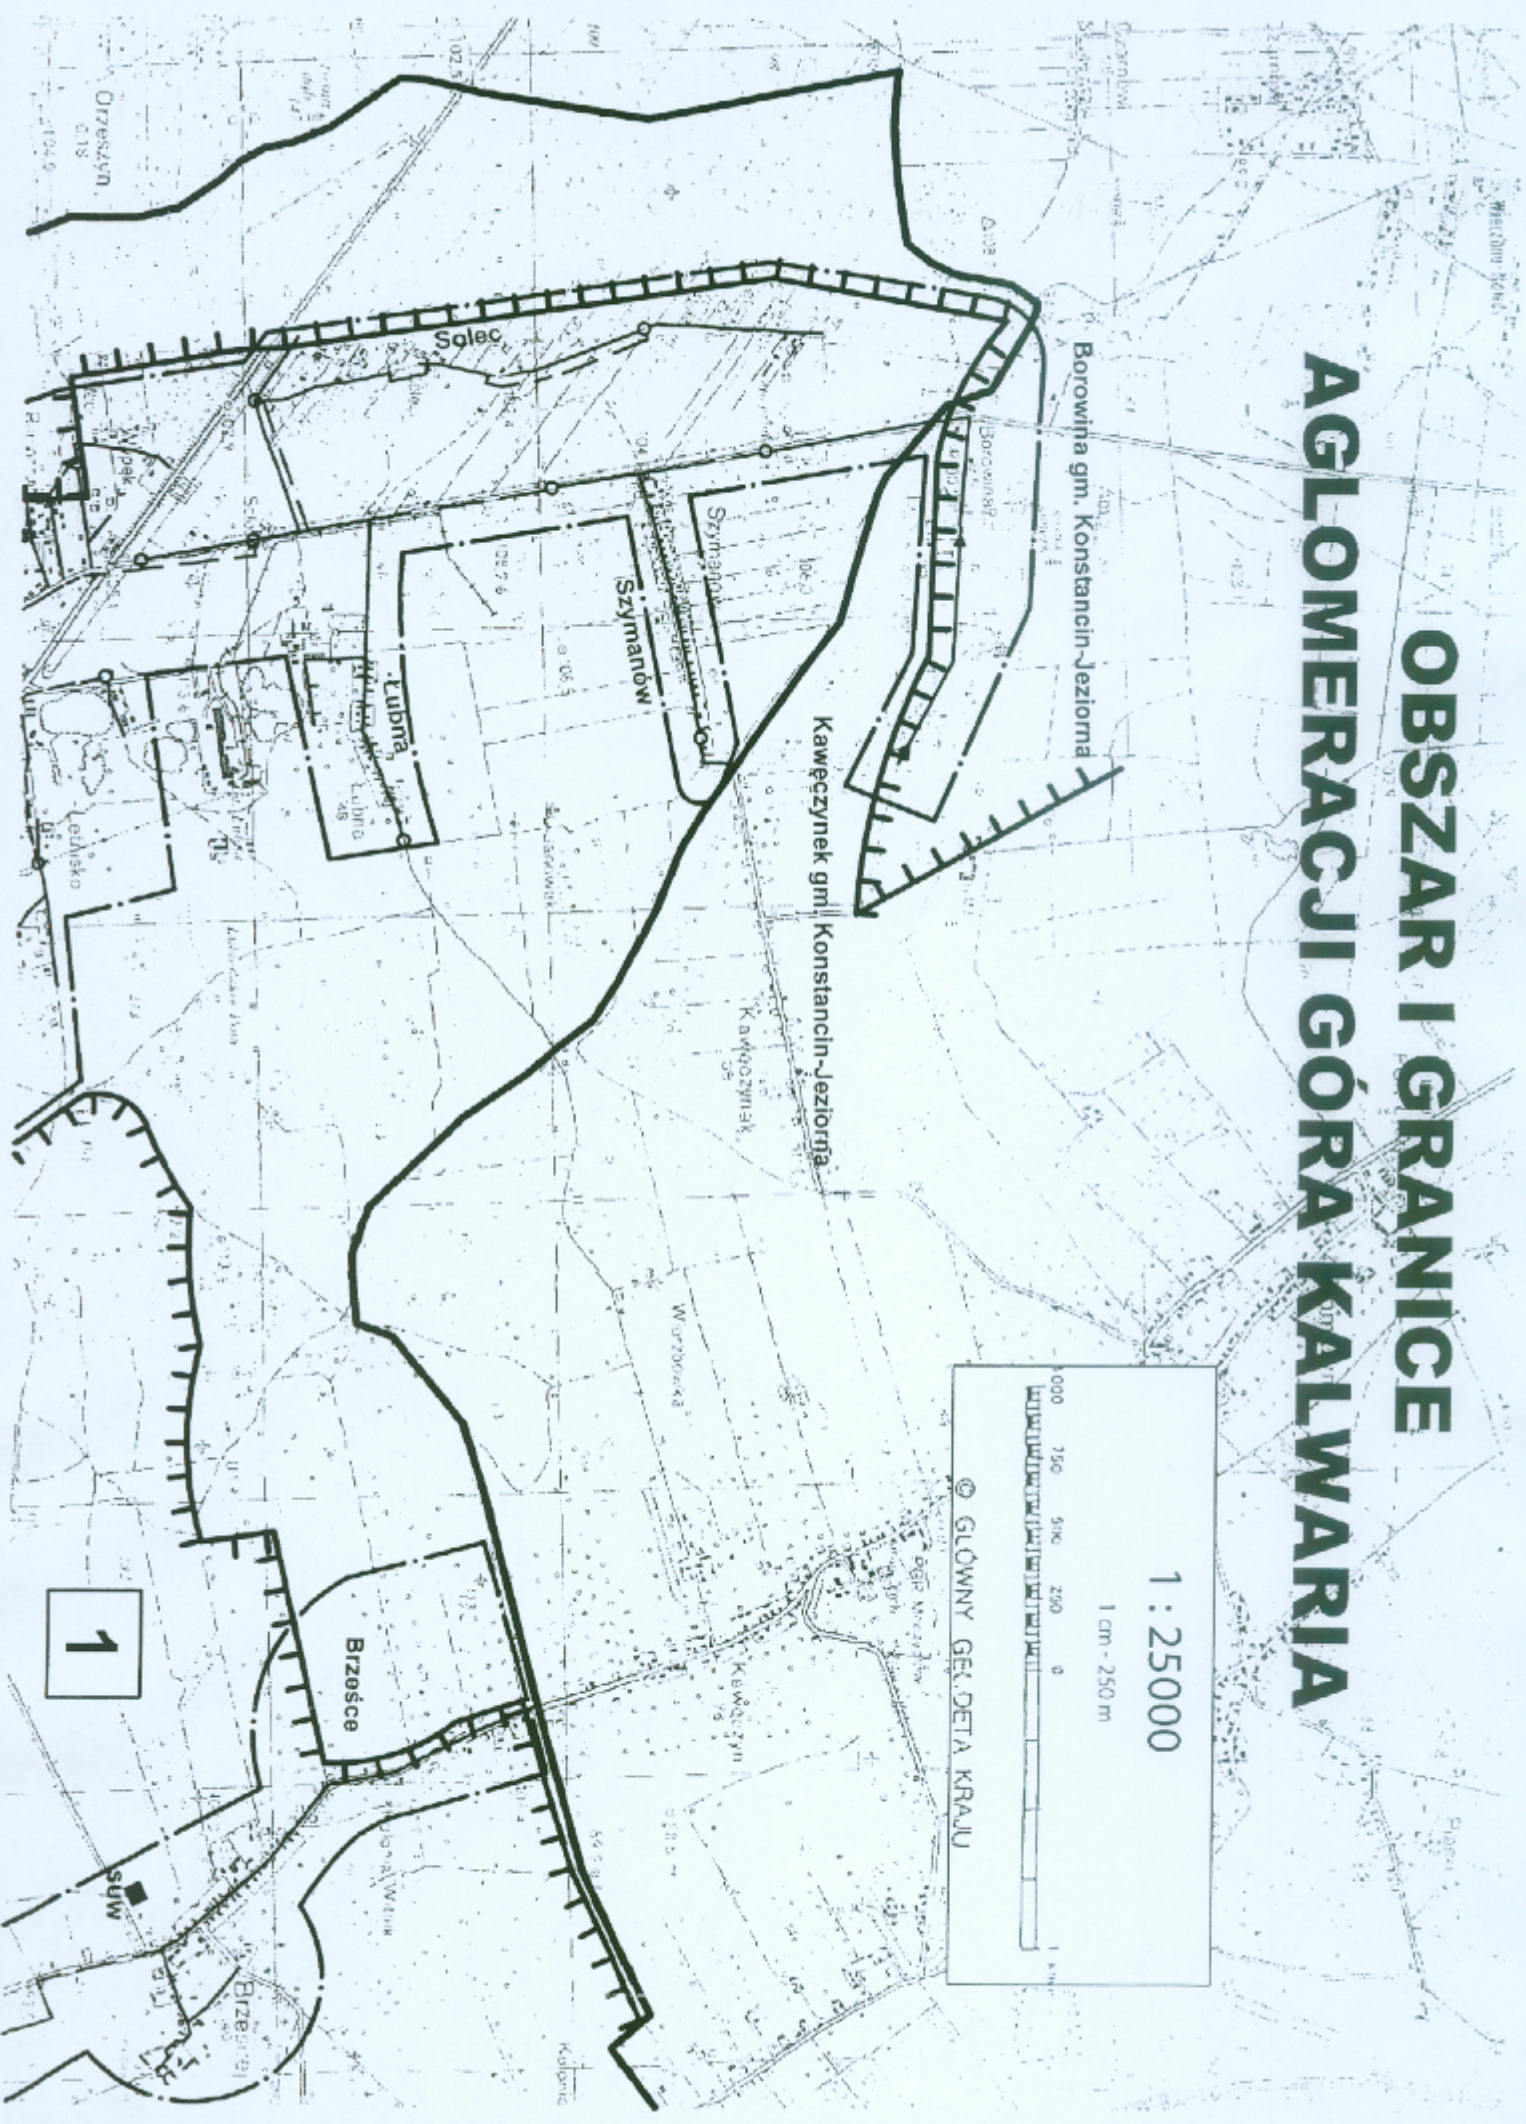

# OBSZAR I GRANICE AGLOMERACJI GÓRA KALWARIA

1 : 25000  
1 cm - 2500 m

0 150 300 450 600

GLÓWNY GEODETA KRAJU

1