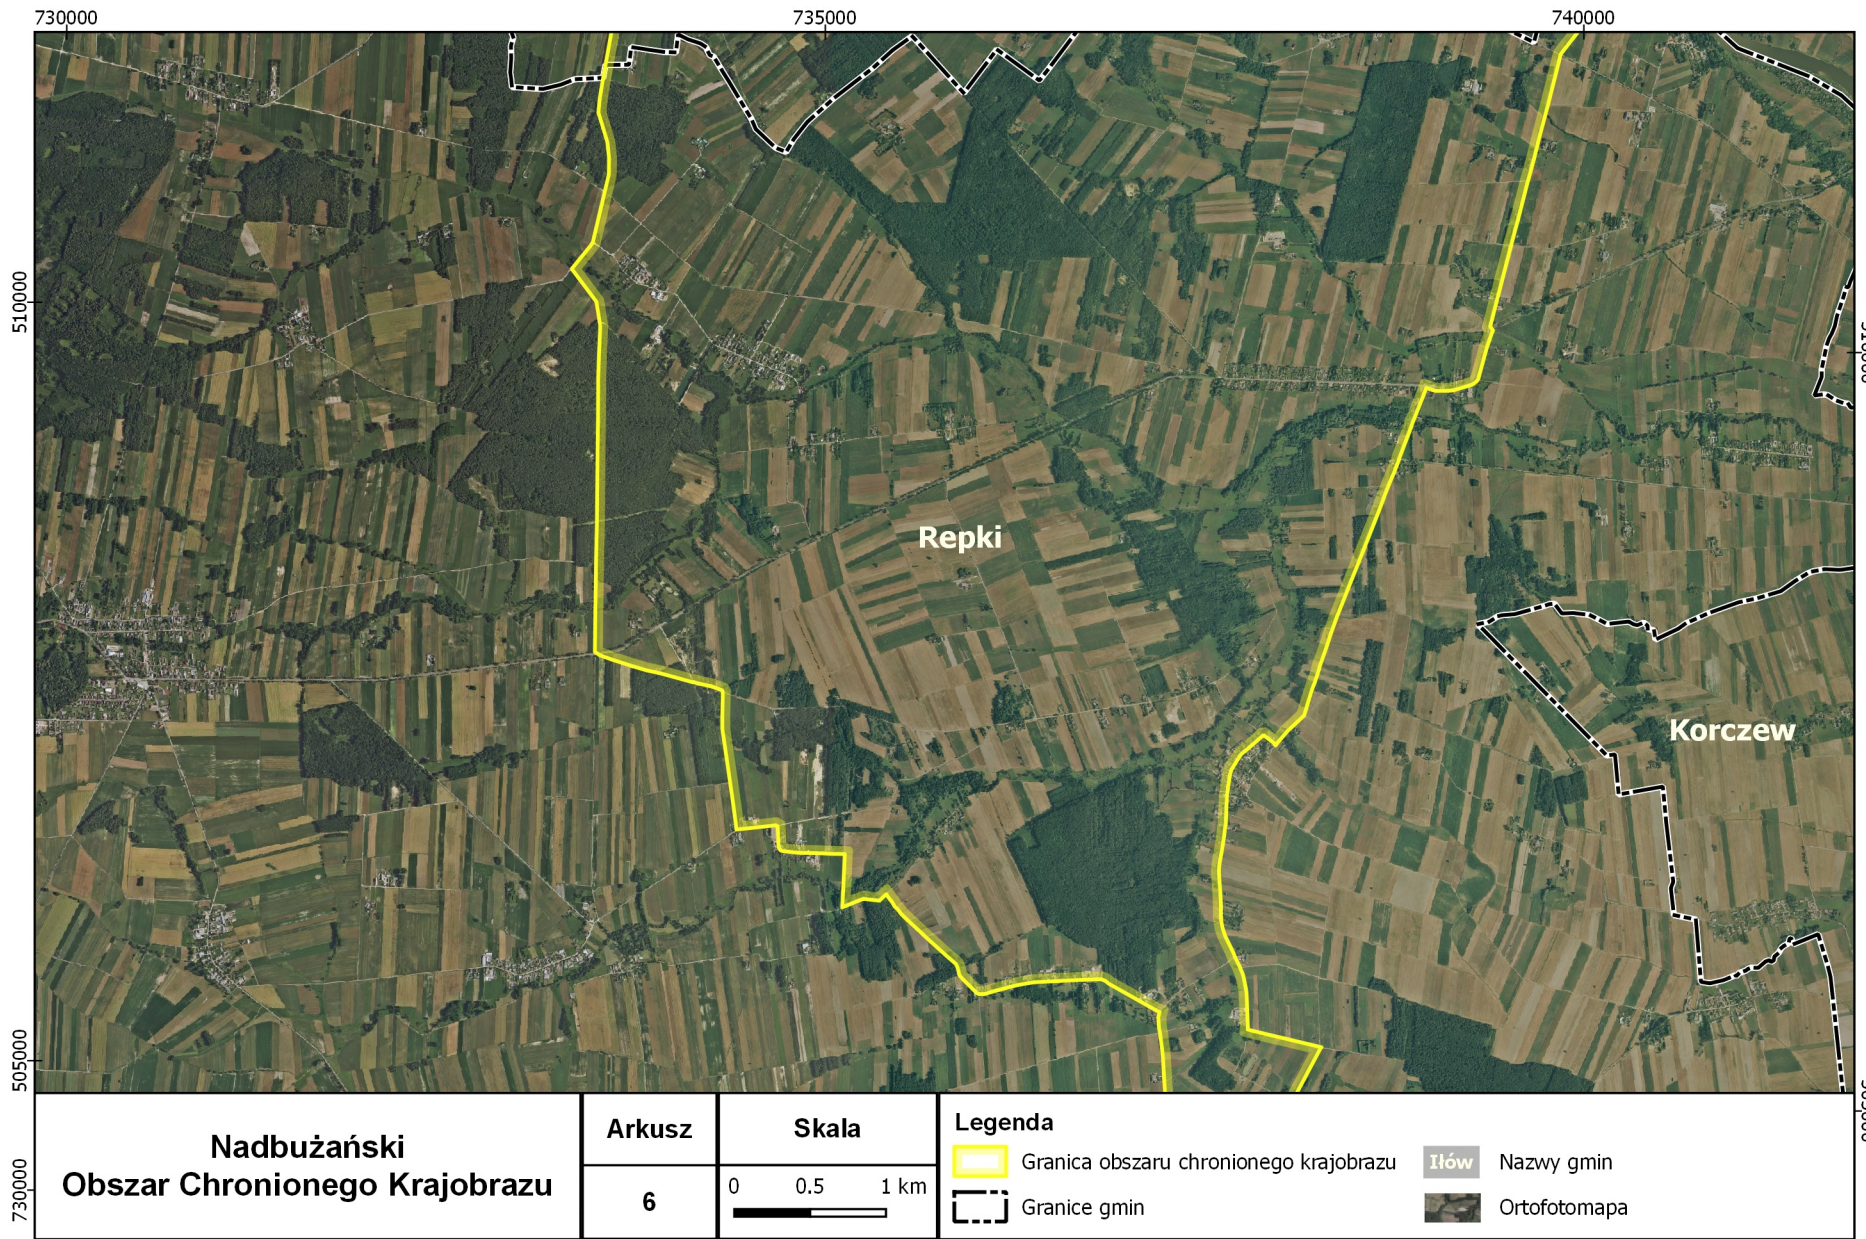

**Nadbużański
Obszar Chronionego Krajobrazu**

Arkusz
6

Skala
0 0.5 1 km

Legenda

-  Granica obszaru chronionego krajobrazu
-  Granice gmin

-  Nazwy gmin
-  Ortofotomapa

**Nadbużański
Obszar Chronionego Krajobrazu**

Arkusz
6

Skala
0 0.5 1 km

Legenda

-  Granica obszaru chronionego krajobrazu
-  Granice gmin

-  Nazwy gmin
-  Ortofotomapa