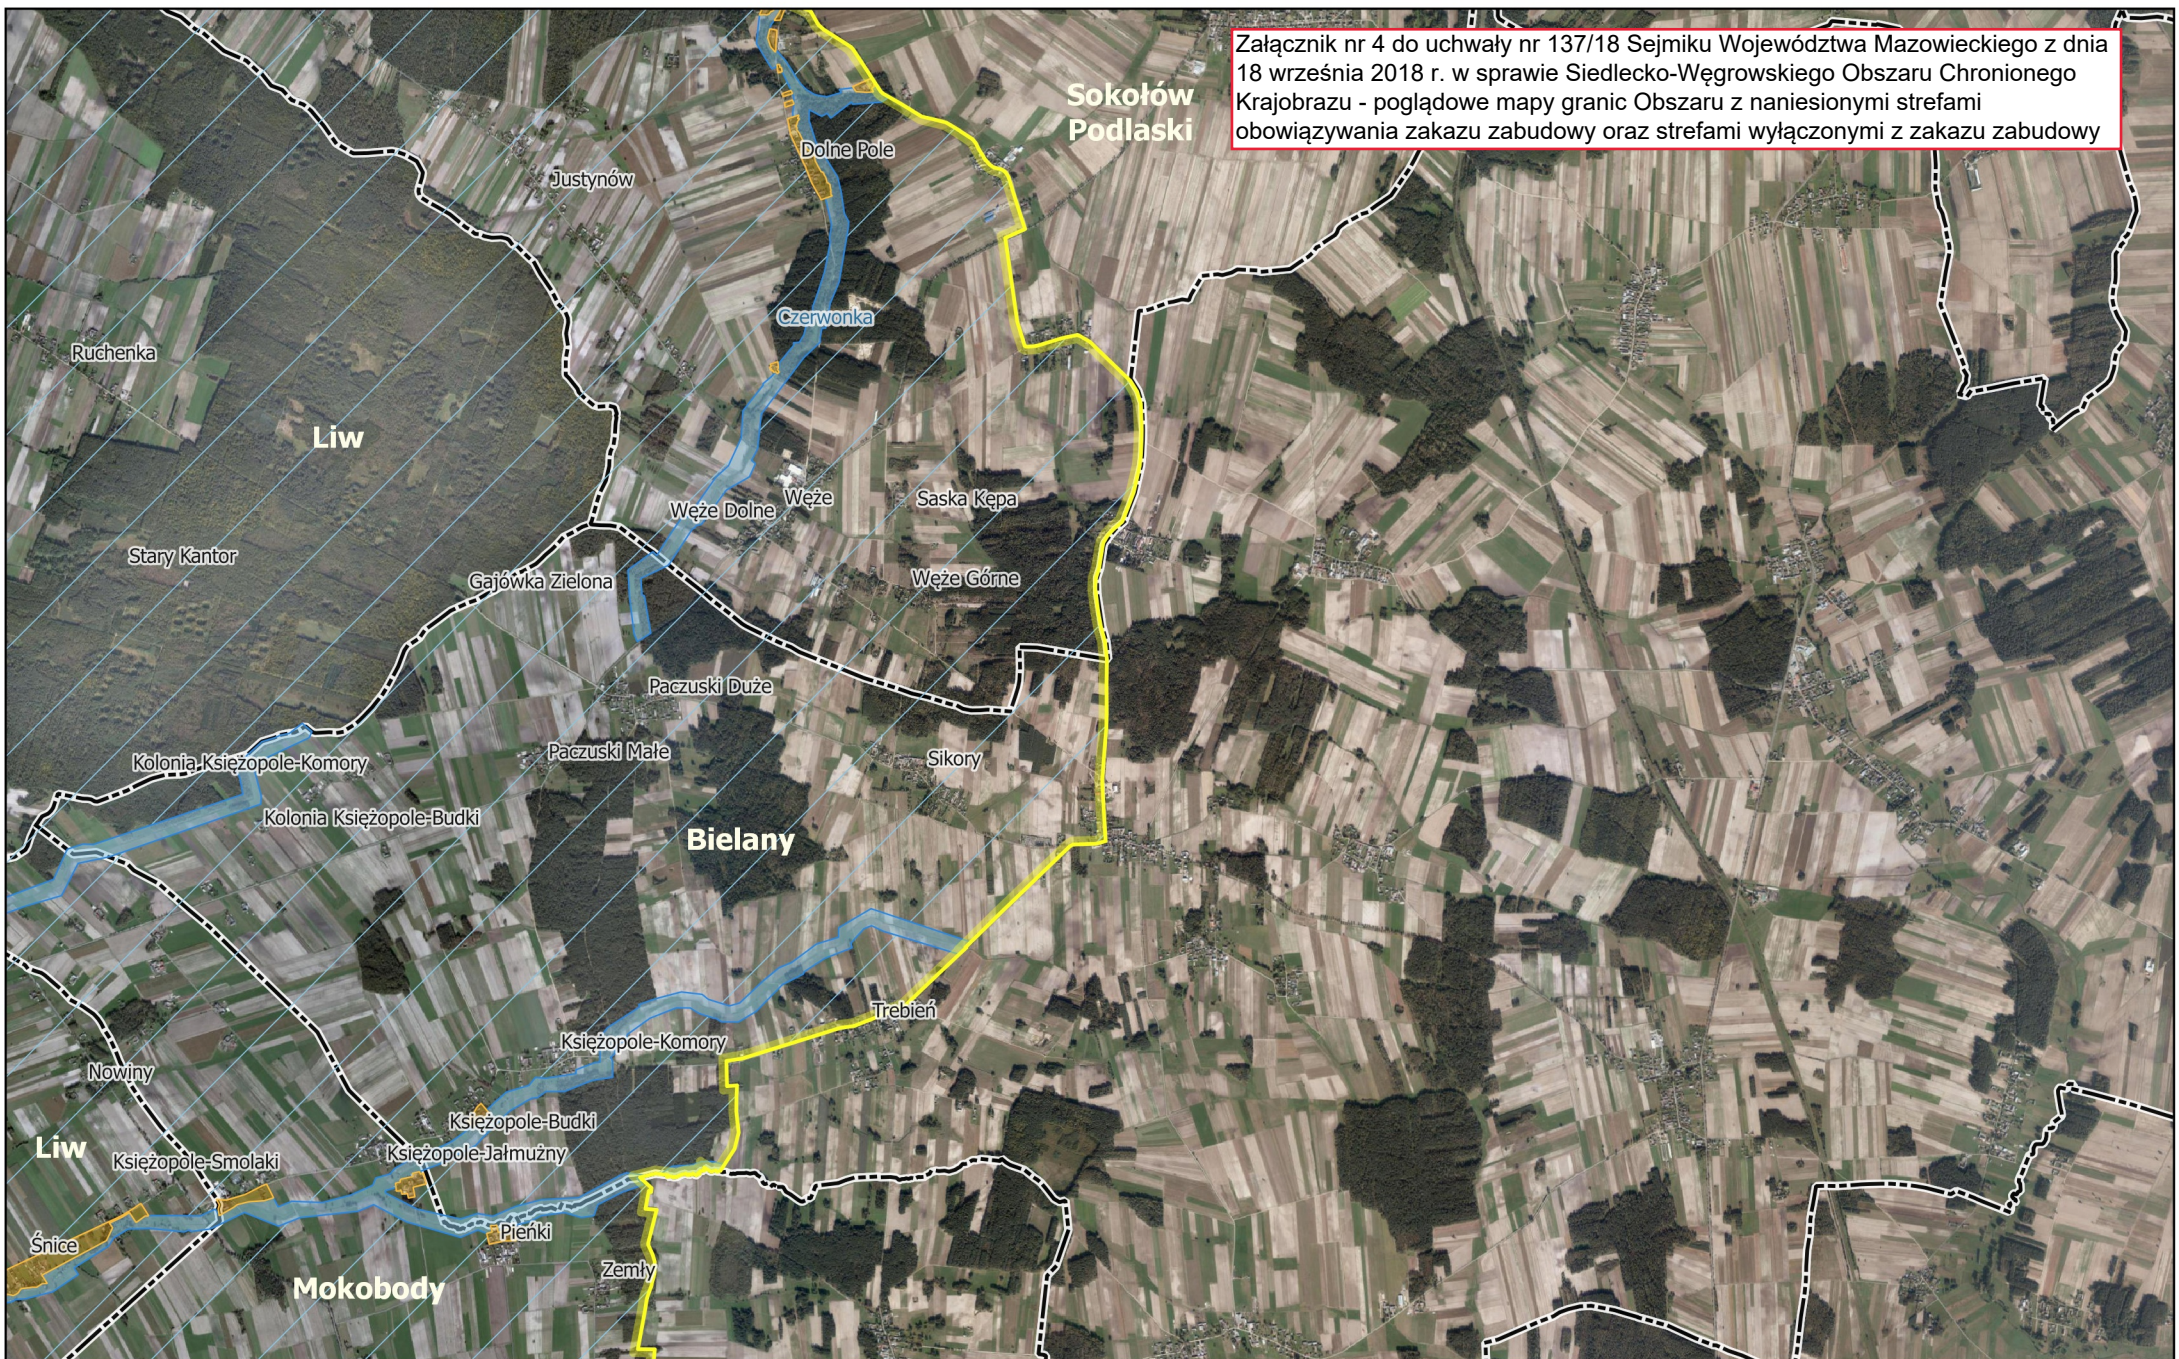

Załącznik nr 4 do uchwały nr 137/18 Sejmiku Województwa Mazowieckiego z dnia 18 września 2018 r. w sprawie Siedlecko-Węgrowskiego Obszaru Chronionego Krajobrazu - poglądowe mapy granic Obszaru z naniesionymi strefami obowiązywania zakazu zabudowy oraz strefami wyłączonymi z zakazu zabudowy

# Siedlecko-Węgrowski Obszar Chronionego Krajobrazu

Arkusz  
4

Skala  
1:50 000

### Legenda:

- Granice S-WOCHK
- Strefa wyłączona z zakazu
- Strefa obowiązywania zakazu zabudowy

- Obszar obowiązywania zakazu zabudowy w odległości 20 m od istniejących naturalnych cieków i zbiorników wodnych
- Granice gmin