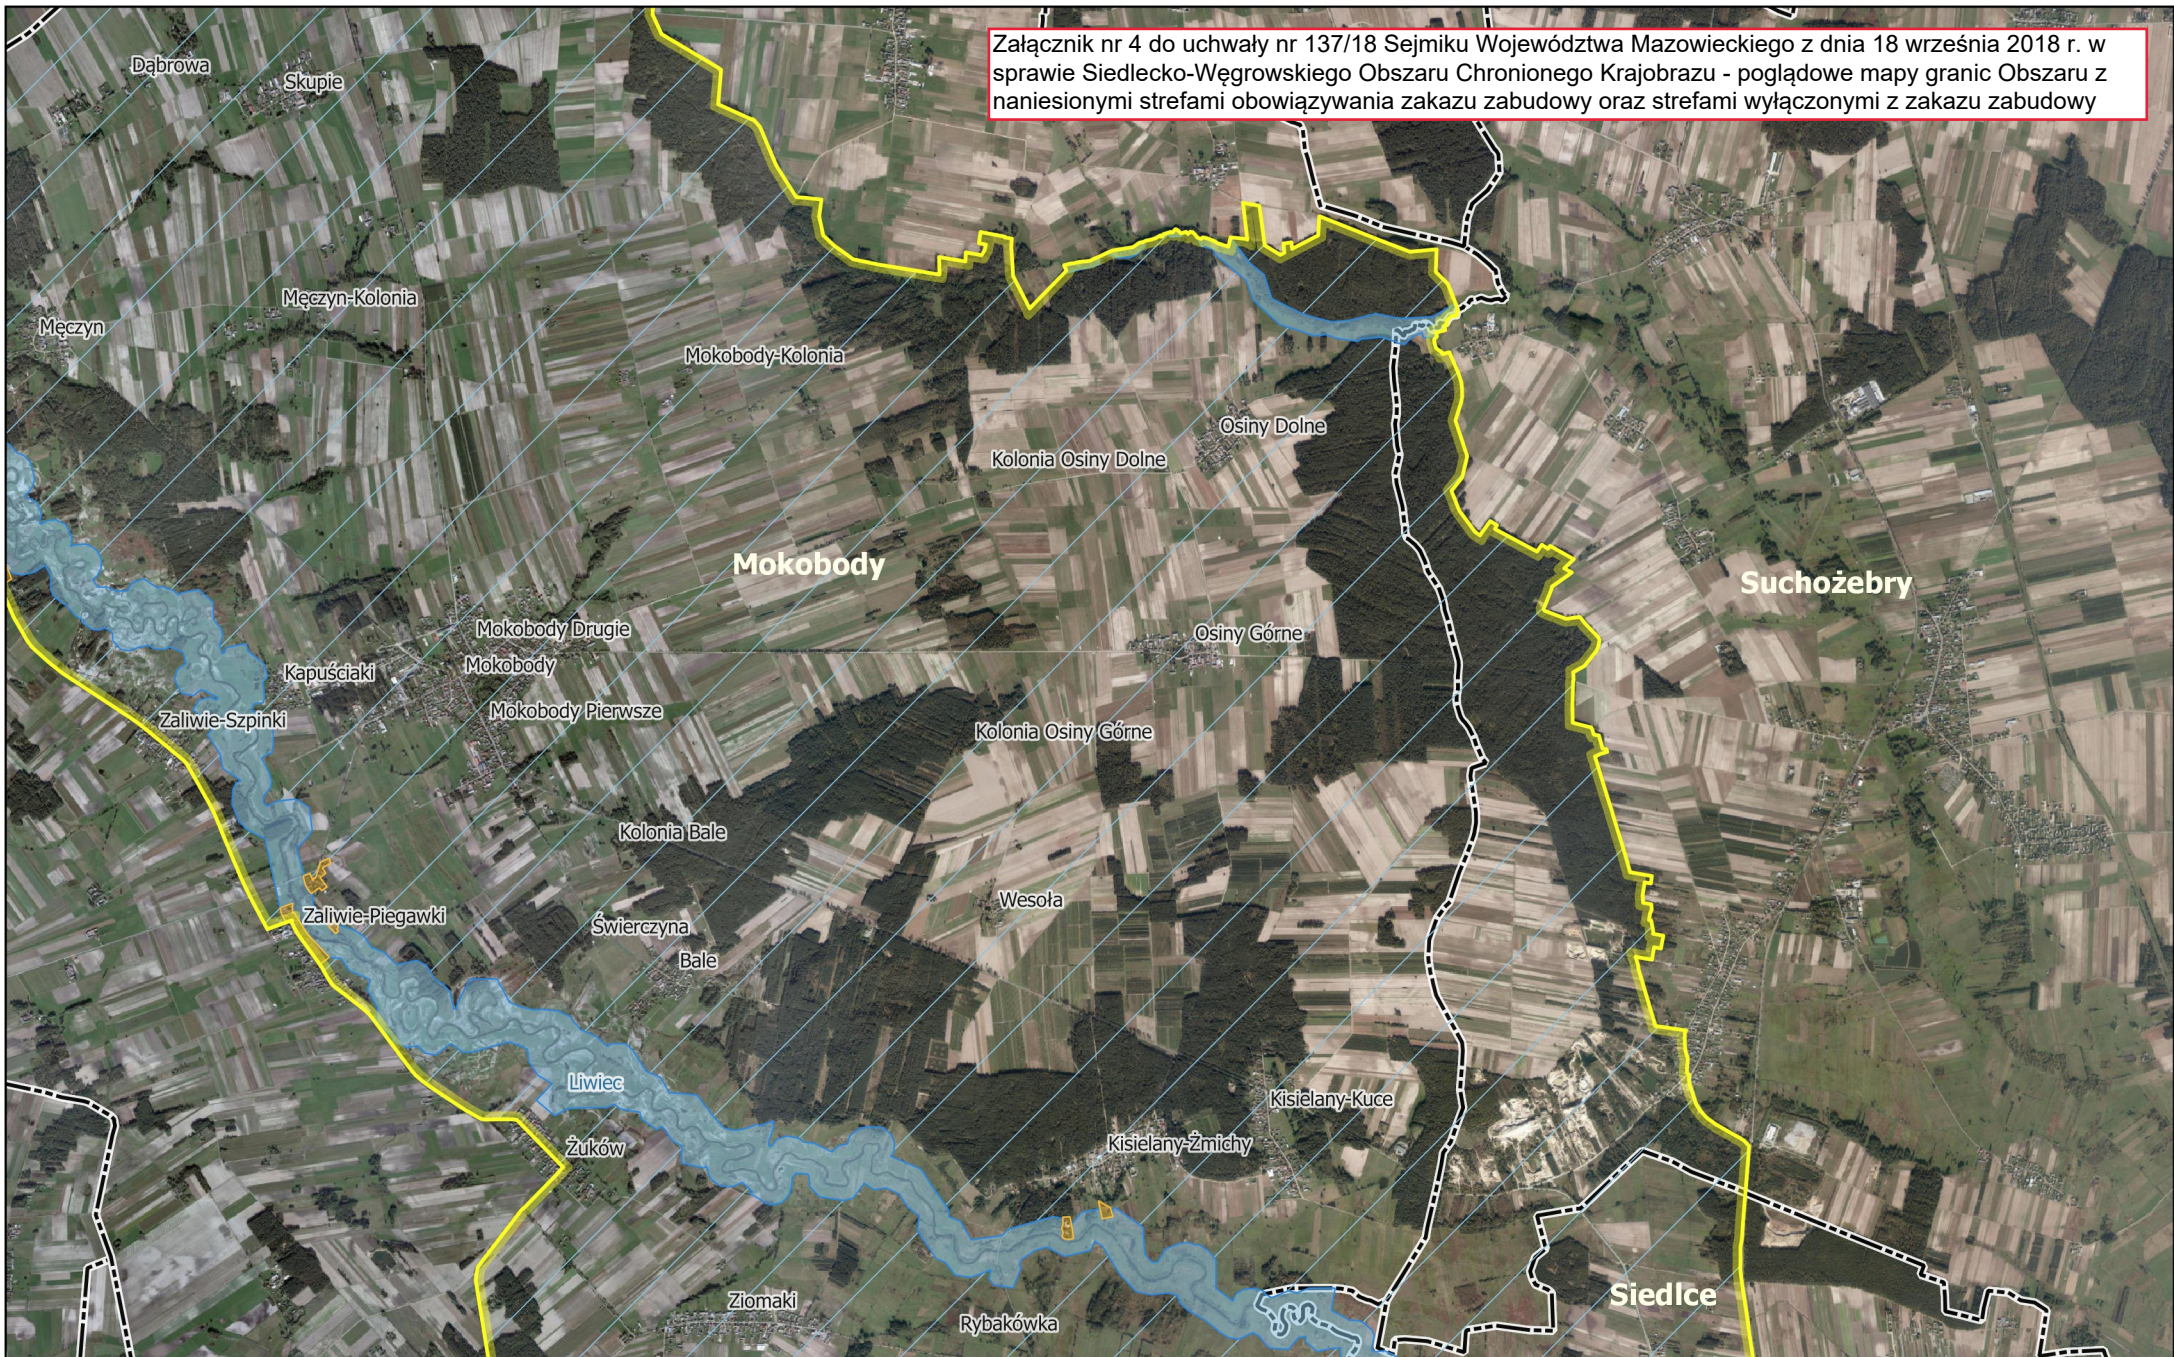

Załącznik nr 4 do uchwały nr 137/18 Sejmiku Województwa Mazowieckiego z dnia 18 września 2018 r. w sprawie Siedlecko-Węgrowskiego Obszaru Chronionego Krajobrazu - poglądowe mapy granic Obszaru z naniesionymi strefami obowiązywania zakazu zabudowy oraz strefami wyłączonymi z zakazu zabudowy

Siedlecko-Węgrowski Obszar Chronionego Krajobrazu

Arkusz

5

Skala

1:50 000

Legenda:

Granice S-WOCHK

Strefa wyłączona z zakazu

Strefa obowiązywania zakazu zabudowy

Obszar obowiązywania zakazu zabudowy w odległości 20 m od istniejących naturalnych cieków i zbiorników wodnych

Granice gmin