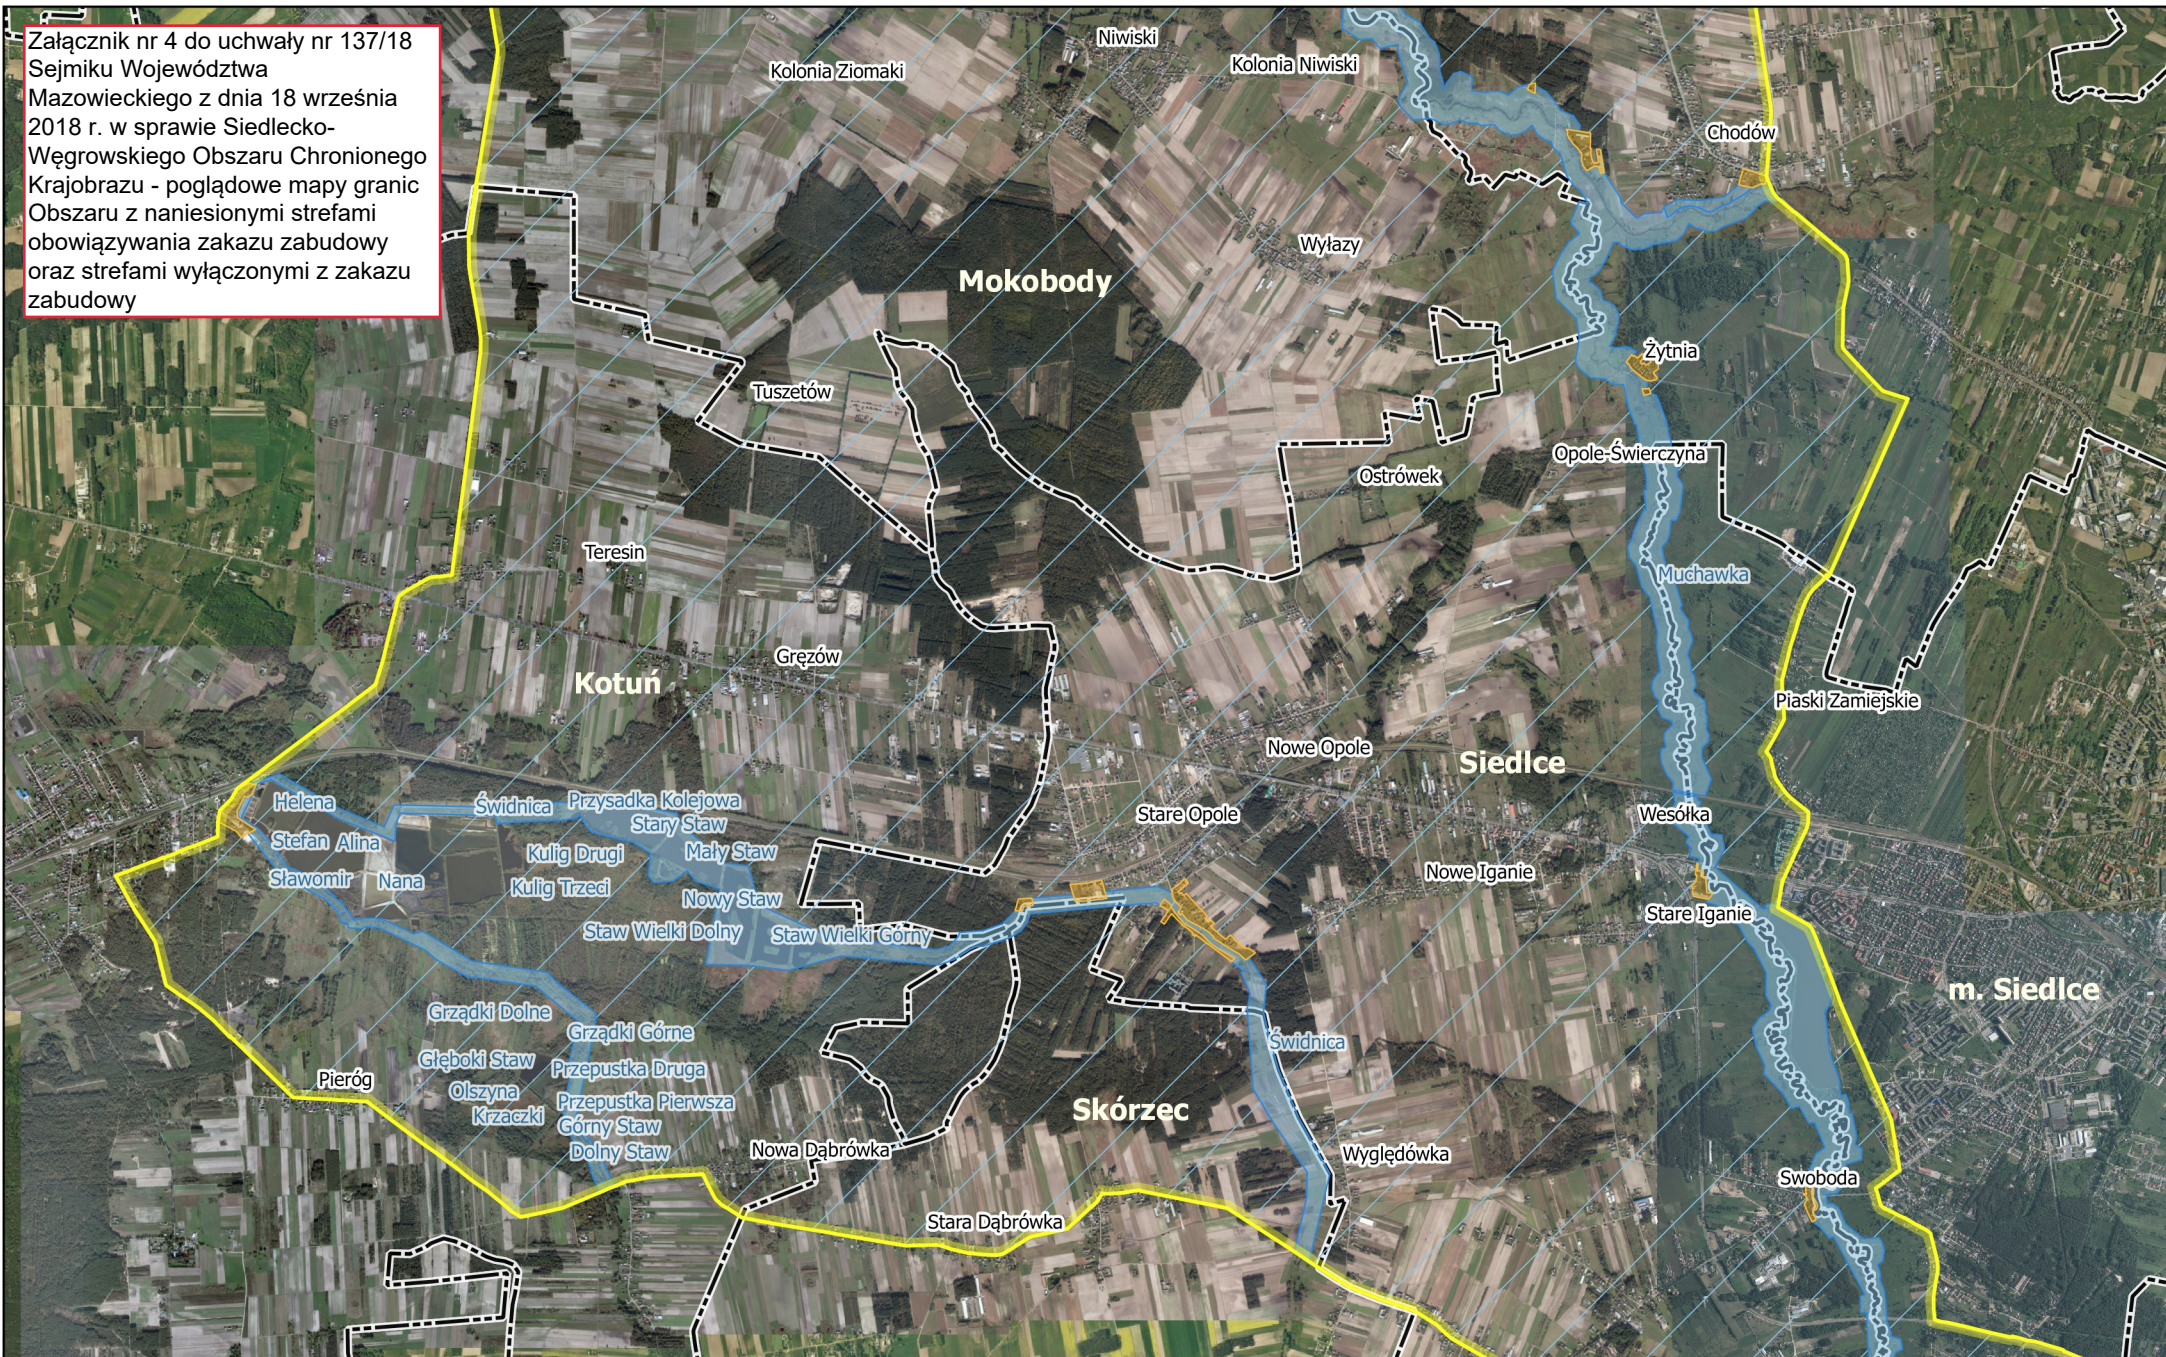

Załącznik nr 4 do uchwały nr 137/18 Sejmiku Województwa Mazowieckiego z dnia 18 września 2018 r. w sprawie Siedlecko-Węgrowskiego Obszaru Chronionego Krajobrazu - poglądowe mapy granic Obszaru z naniesionymi strefami obowiązywania zakazu zabudowy oraz strefami wyłączonymi z zakazu zabudowy

# Siedlecko-Węgrowski Obszar Chronionego Krajobrazu

Arkusz

6

Skala

1:50 000

## Legenda:

Granice S-WOCHK

Strefa wyłączona z zakazu zabudowy

Strefa obowiązywania zakazu zabudowy

Obszar obowiązywania zakazu zabudowy w odległości 20 m od istniejących naturalnych cieków i zbiorników wodnych

Granice gmin