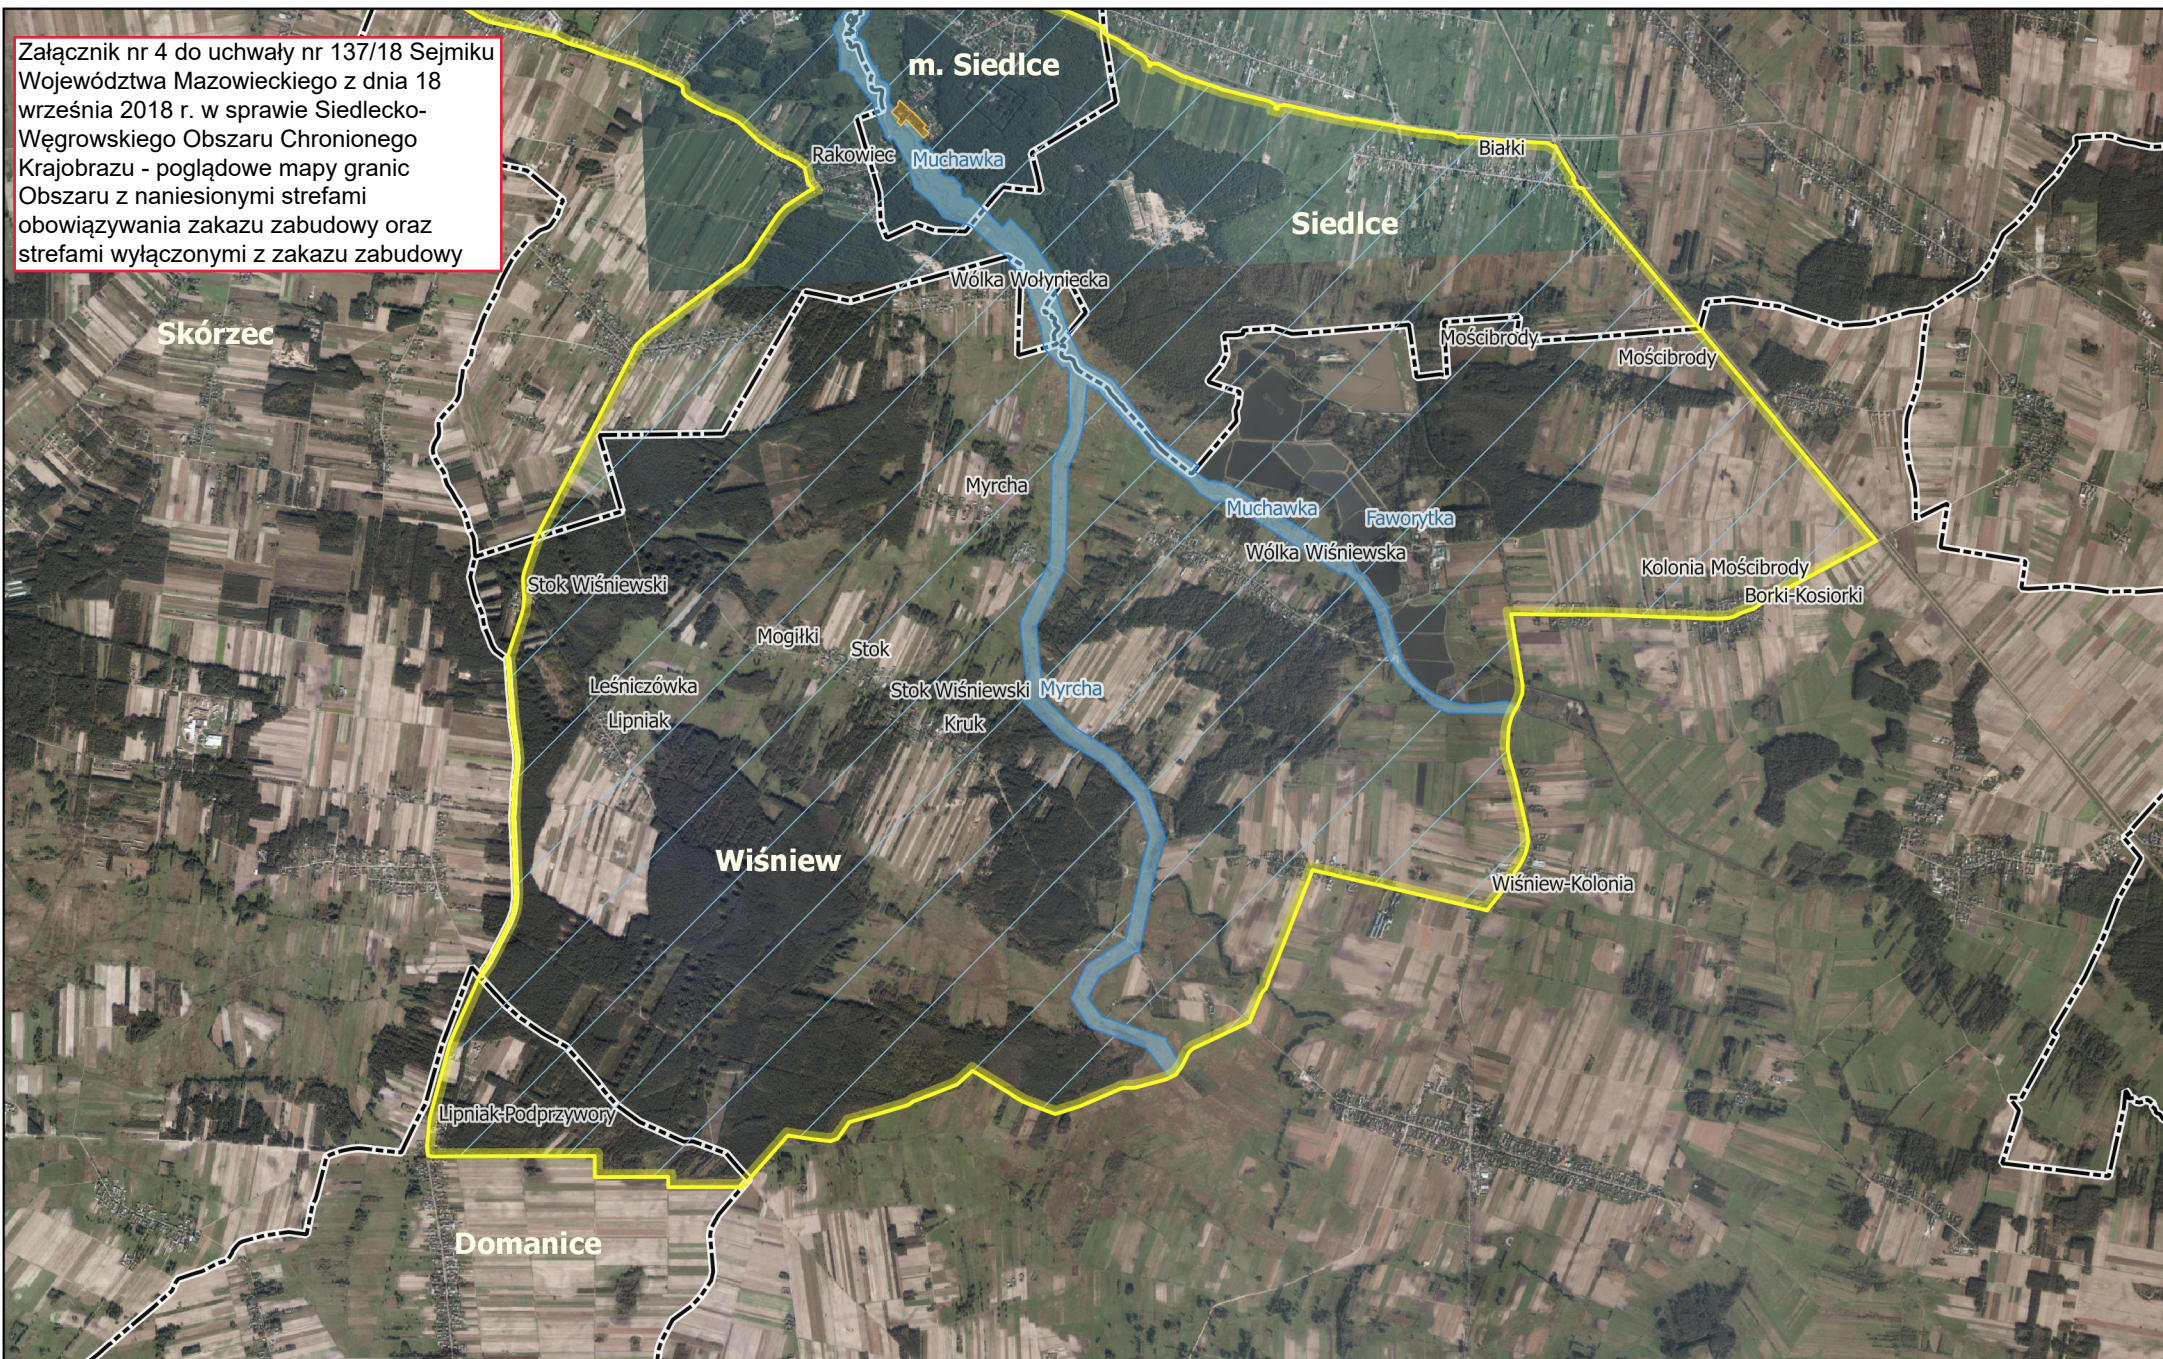

Załącznik nr 4 do uchwały nr 137/18 Sejmiku Województwa Mazowieckiego z dnia 18 września 2018 r. w sprawie Siedlecko-Węgrowskiego Obszaru Chronionego Krajobrazu - poglądowe mapy granic Obszaru z naniesionymi strefami obowiązywania zakazu zabudowy oraz strefami wyłączonymi z zakazu zabudowy

## Siedlecko-Węgrowski Obszar Chronionego Krajobrazu

Arkusz

7

Skala

1:50 000

### Legenda:

 Granice S-WOCHK

 Strefa wyłączona z zakazu

 Strefa obowiązywania zakazu zabudowy

 Obszar obowiązywania zakazu zabudowy w odległości 20 m od istniejących naturalnych cieków i zbiorników wodnych

 Granice gmin