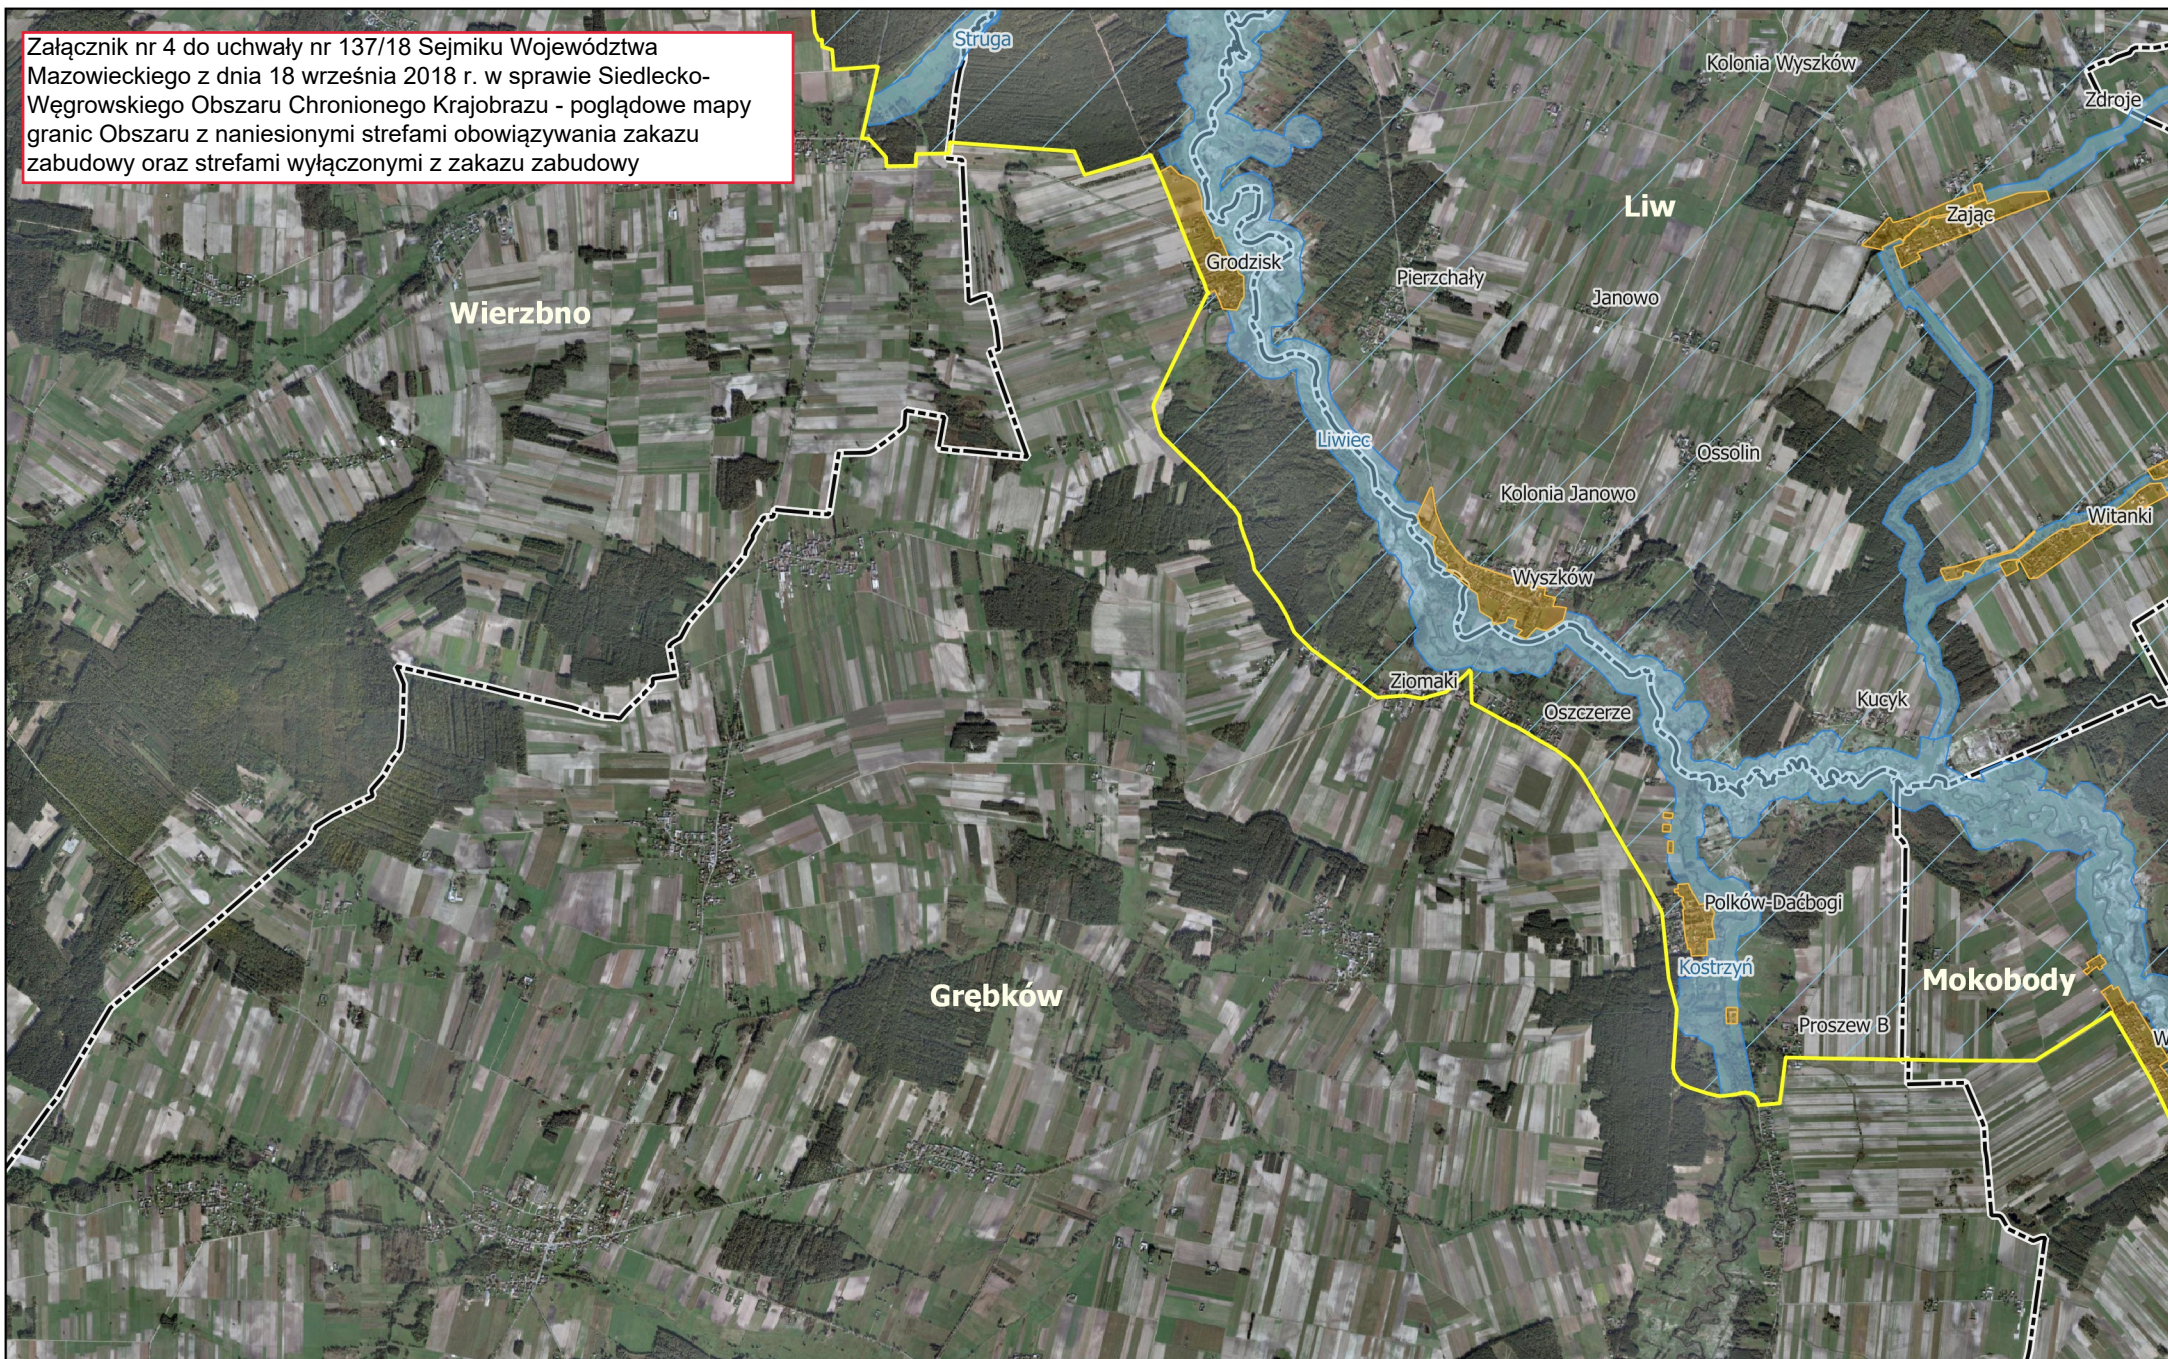

Załącznik nr 4 do uchwały nr 137/18 Sejmiku Województwa Mazowieckiego z dnia 18 września 2018 r. w sprawie Siedlecko-Węgrowskiego Obszaru Chronionego Krajobrazu - poglądowe mapy granic Obszaru z naniesionymi strefami obowiązywania zakazu zabudowy oraz strefami wyłączonymi z zakazu zabudowy

## Siedlecko-Węgrowski Obszar Chronionego Krajobrazu

Arkusz

2

Skala

1:50 000

### Legenda:

 Granice S-WOCHK

 Strefa wyłączona z zakazu

 Strefa obowiązywania zakazu zabudowy

 Obszar obowiązywania zakazu zabudowy w odległości 20 m od istniejących naturalnych cieków i zbiorników wodnych

 Granice gmin