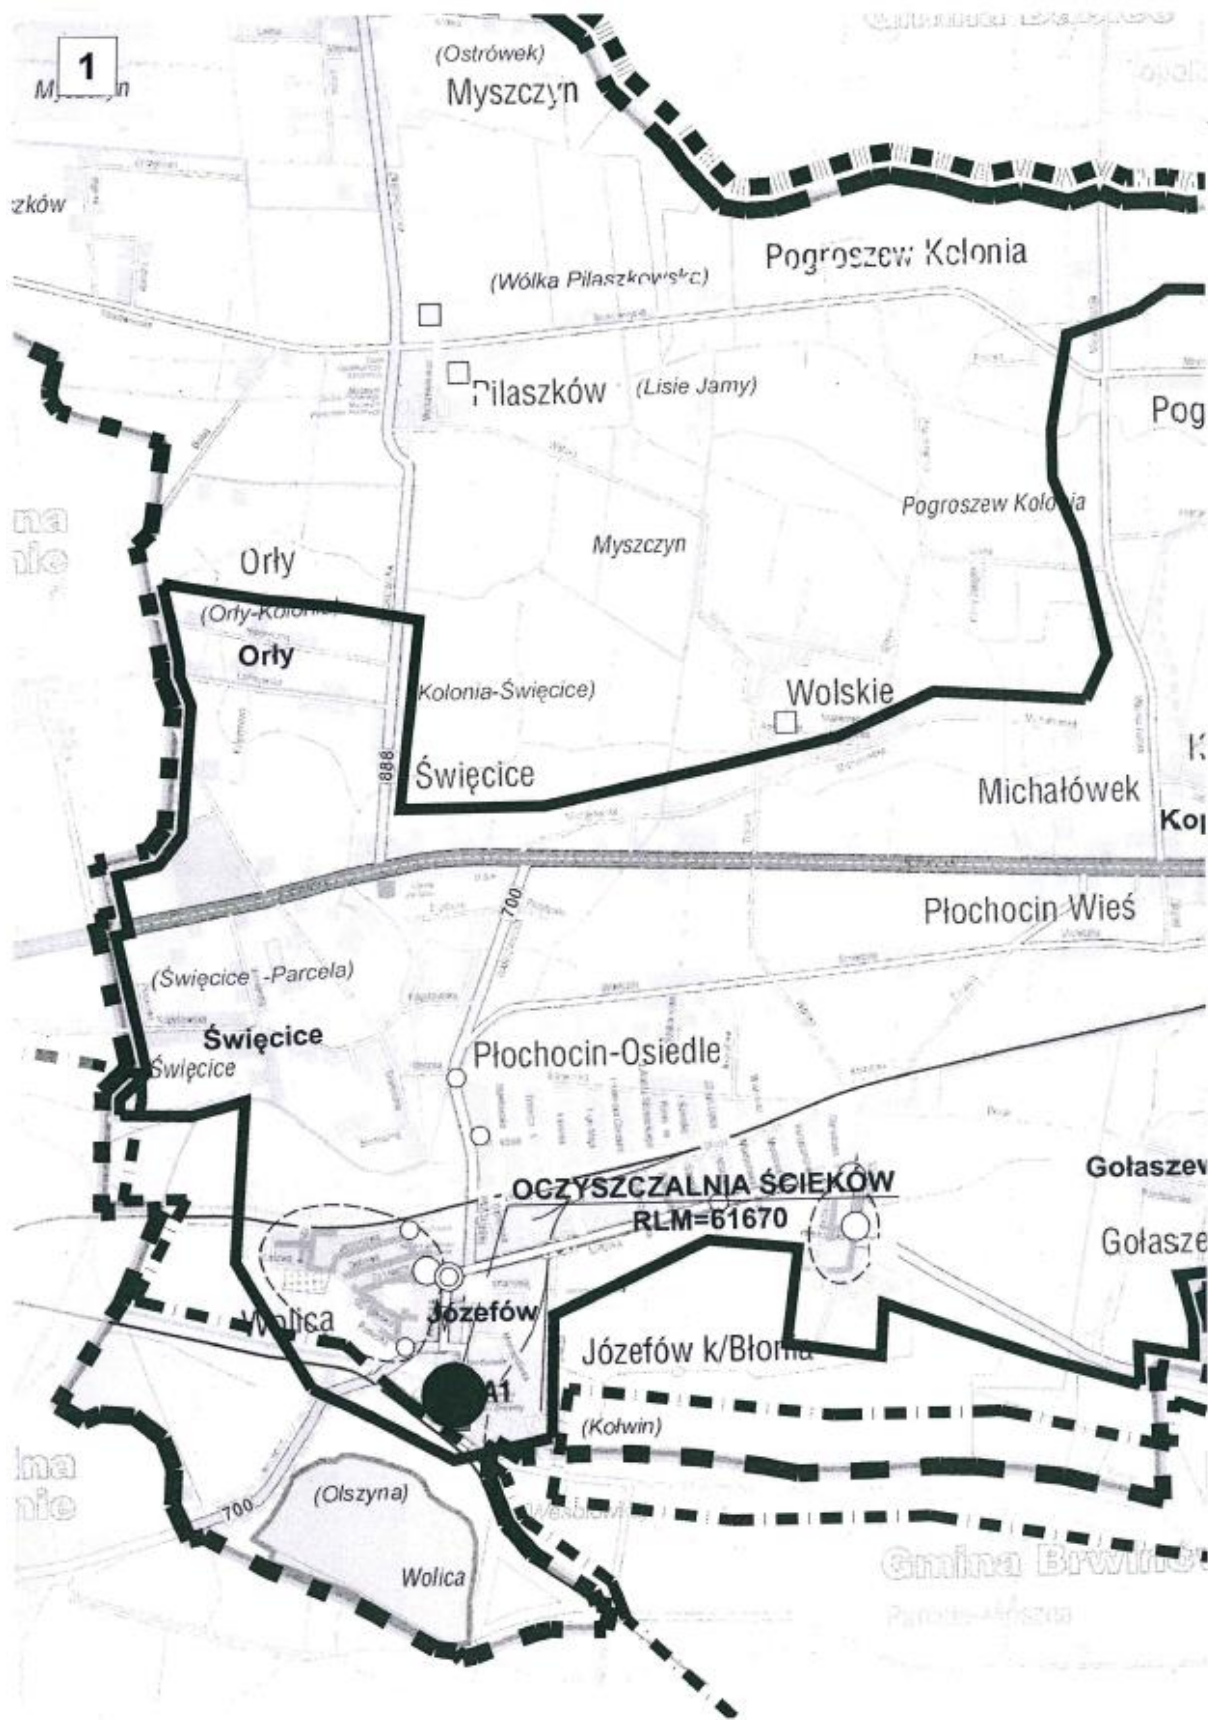

Załącznik do uchwały Nr 66/17
Sejmiku Województwa Mazowieckiego
z dnia 25 kwietnia 2017 r.

OBSZAR I GRANICE AGLOMERACJI OŻARÓW MAZOWIECKI

Mapa w skali 1 : 25 000

OBJAŚNIENIA ZNAKÓW

Oczyszczalnia ścieków komunalnych

Granica aglomeracji OZAROW MAZOWIECKI
przebiegająca wzdłuż zewnętrznych granic
skanalizowanych działek budowlanych

Granica administracyjna gminy Ożarów Mazowiecki

Granica Warszawskiego Obszaru Chronionego Krajobrazu

Szkic położenia arkuszy:

ina Babice