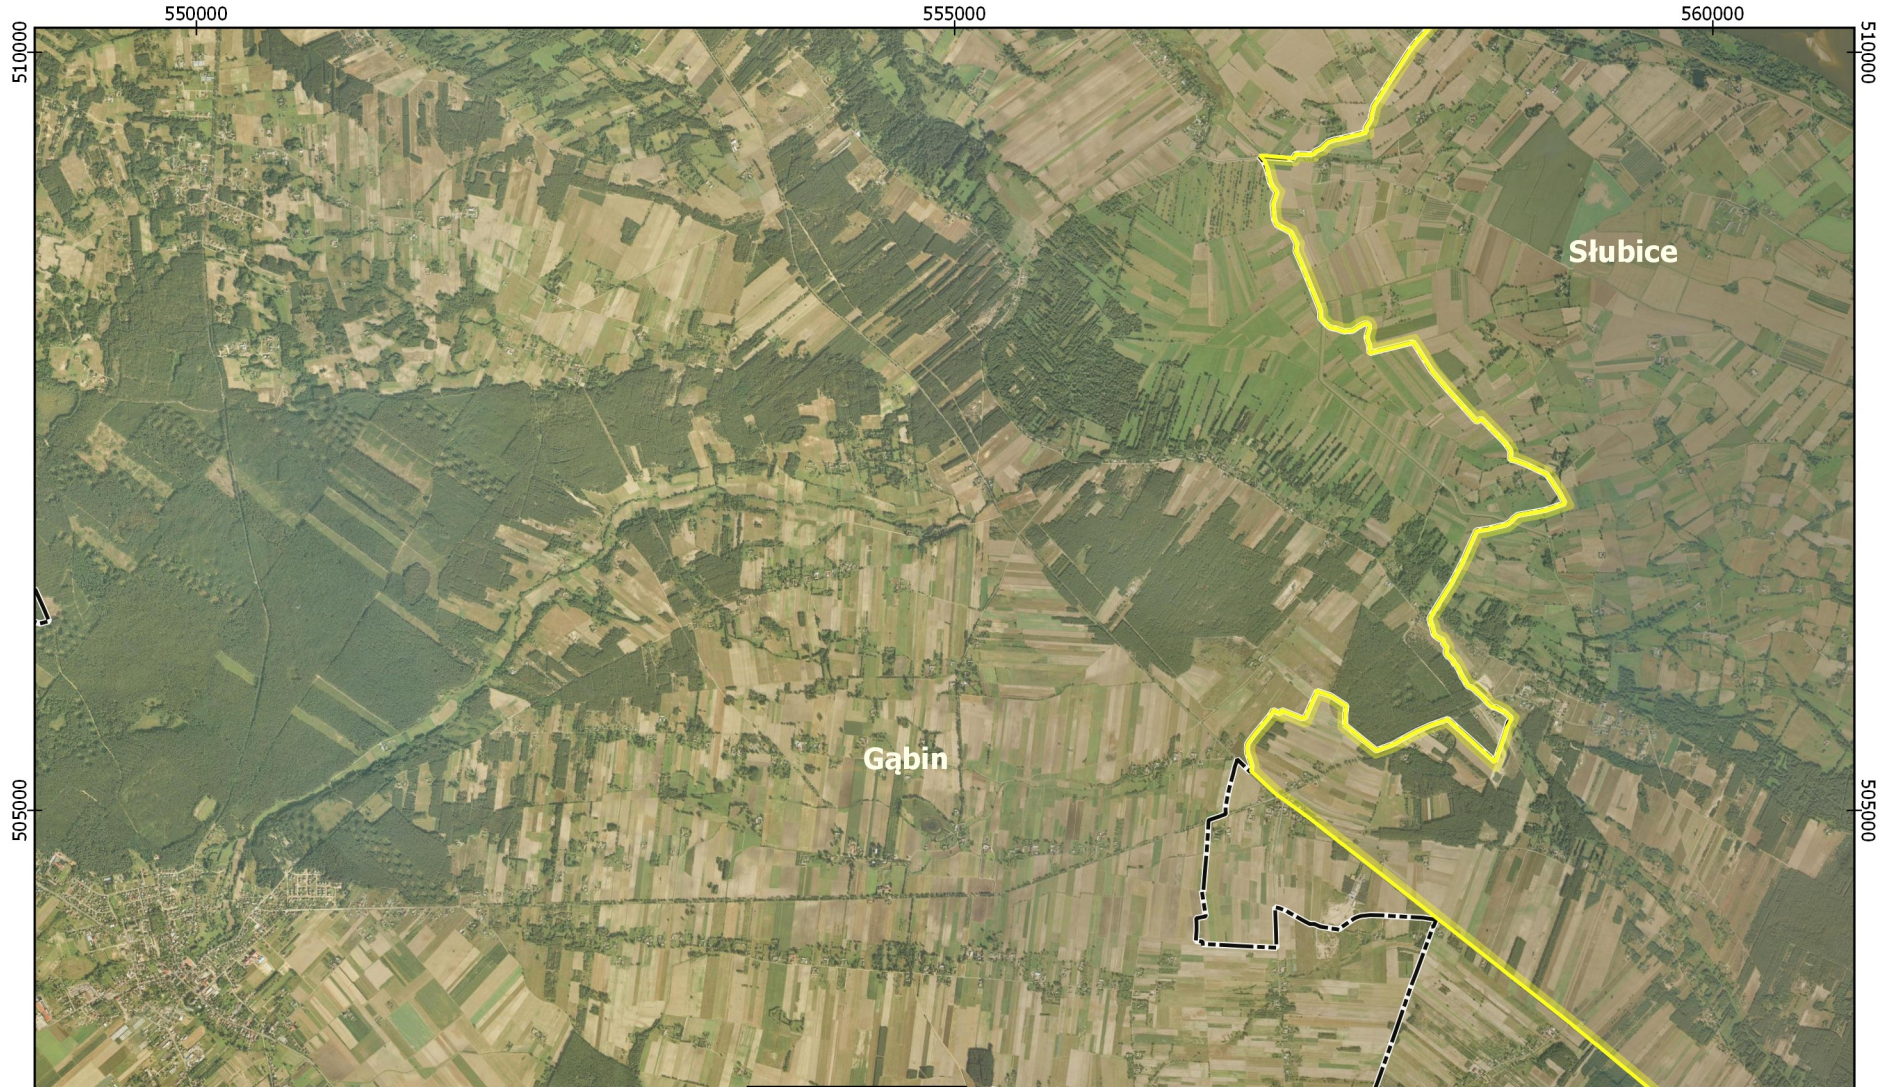

Gąbin

**Nadwiślański Obszar Chronionego Krajobrazu**

**Arkusz**

**10**

**Skala**

**Legenda**

-  Obszar Chronionego Krajobrazu
-  Nazwy Gmin
-  Granice Gmin
-  Ortofotomapa

550000